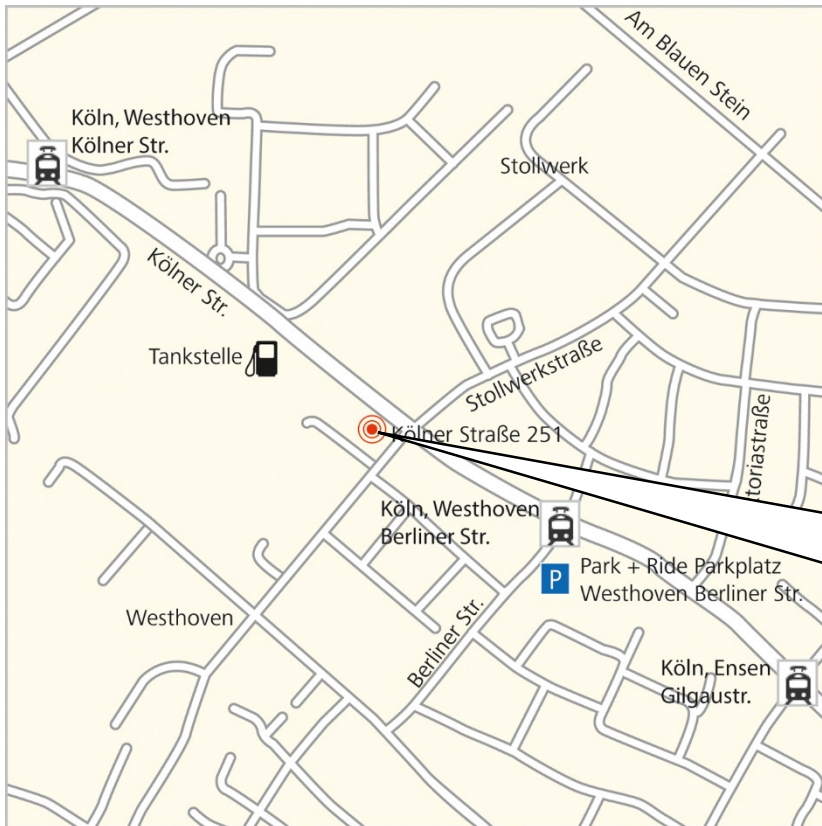

ANFAHRTSBESCHREIBUNG und UNTERKUNFTSMÖGLICHKEITEN

Studien- und Lehrgangszentrum:

DHfPG / BSA-Akademie Köln

Kölner Str. 251

51149 Köln

Telefon: +49 681 6855296

Ihr Weg zum Studien-/Lehrgangszentrum

1) Anfahrt mit dem PKW

Über nachfolgenden Link gelangen Sie zum Google Maps Routenplaner:

[Routenplaner](#)

Die Zufahrt erfolgt über die Aral Tankstelle /Kölner Str. 255

2) Parkmöglichkeiten

In der Tiefgarage der Hausnr. 251, gegenüber der Waschanlage der Aral Tankstelle, stehen Ihnen 20 Stellplätze kostenfrei zur Verfügung (Nr. 1-7 und 18-32). Bitte parken Sie ausschließlich auf diesen gelb markierten Stellplätzen.

Auf nicht gelb markierten Stellplätzen oder in der Tiefgarage der Hausnr. 255-259 besteht die Gefahr, kostenpflichtig abgeschleppt zu werden.

Die Ein- und Ausfahrt ist nur zwischen 07:00 – 19:00 Uhr möglich. Zur Ausfahrt benötigen Sie eine Parkmünze, welche Sie im Büro (1.OG) erhalten. Auf den Parkflächen um das Gebäude herum, ist das Parken nicht gestattet. Weitere Parkmöglichkeiten finden Sie in der Andre-Citroen-Straße hinter dem Bahnübergang.

Für Teilnehmer/innen der BSA-Akademie: <https://www.bsa-akademie.de/bahn>

Für Studierende der DHfPG: <https://www.dhfpg.de/bahn>

Fahren Sie mit der Stadtbahn Linie 5, 16 oder 18 vom Hauptbahnhof zur Station Heumarkt oder Neumarkt. Von dort fahren Sie mit der Linie 7 bis Station Köln Westhoven Berliner Straße. Dort steigen Sie aus und gehen von der Berliner Straße nach Nordosten Richtung Kölner Straße. Nach ca. 400m befindet sich das Studien- und Lehrgangszentrum DHfPG/BSA auf der linken Seite.